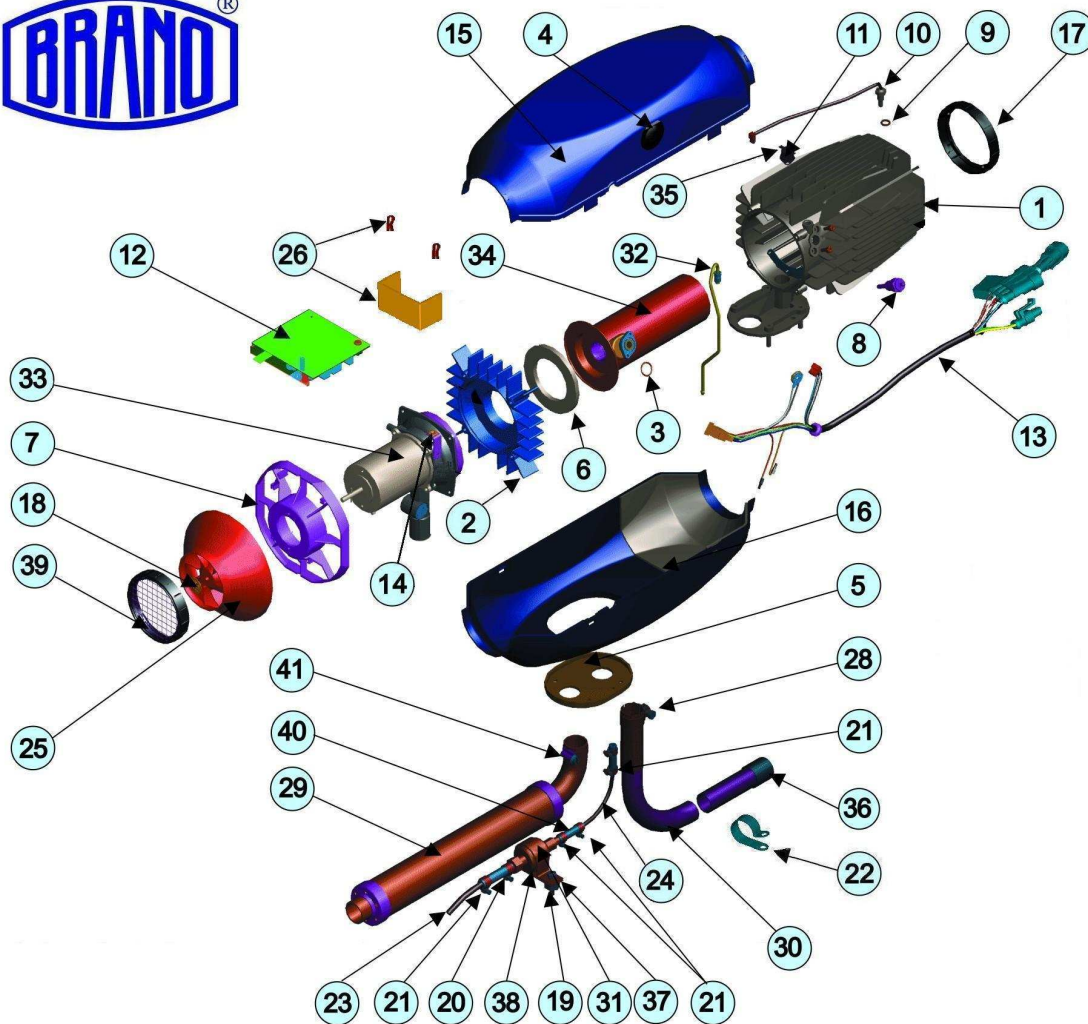

WIND III®

ROZPAD NEZÁVISLÉHO TOPENÍ WIND III

4N2-AR III-12/24V

ojed.č. 522 652 004/522 756 729 - souprava

č.topení 522 616 013/522 716 014

č.	Název dílu	objednávací č.	č.	Název dílu	objednávací č.
1	Výměník W	202112104	23	Palivová hadice 0,7m	286139005
2	Mezikus	202112110	24	Palivová hadice 6m	286139005
3	O-Kroužek 14 x 1,78	273111011	25	Ventilátor s magnetem III-W	05200572
4	Pryžový kryt svíčky	273121015	26	Clona pojistky přehřátí-set	99050149
5	Těsnění výměníku W	273443007	27		
6	Těsnění příruby W	278500202	28	Objímka výfuku W	443960522225
7	Držák motoru	321810043	29	Tlumič sání W - 0.4 m	443960520435
8	Svíčka žhavicí	443224011	30	Výfuková trubka W - 1m	443960531226
9	Kroužek těsnicí	99050132	31	Čerpadlo 12V BAMBU souprava	443755025
10	Snímač plamene	443851110	31	Čerpadlo 24V BAMBU souprava	443755026
11	Pojistka přehřátí	443859031	32	Palivová trubka W	05220267
12	Řídicí přístroj W - III 12 V	09050062	33	Motor s oběž.kolem III-W	05200571
12	Řídicí přístroj W - III 24 V	09050061	34	Spalovací komora W	443521099
13	Propojovací svazek - H0	99050150	35	Zajišťovací podložka pojistky	319420001
14	Matice plastová	321821060	36	Koncovka výfuku	443962003309
15	Plášť horní W	321810044	37	Držák čerpadla	151111042
16	Plášť dolní W	321810045	38	Vložka (držák čerpadla)	273443009
17	Objímka pláště výstupní W	443964201308	39	Objímka pláště vstupní W	05220268
18	Zajišťovací podložka ventilátoru W	319420002	40	Hadice 4/10 - 1m	272327005
19	Pružná podložka	273511017	41	Spona tlumiče sání	548243002
20	Spona hadicová 11	548241103			
21	Spona hadicová 9	548241104			
22	Výfuková spona B/W	548241016			